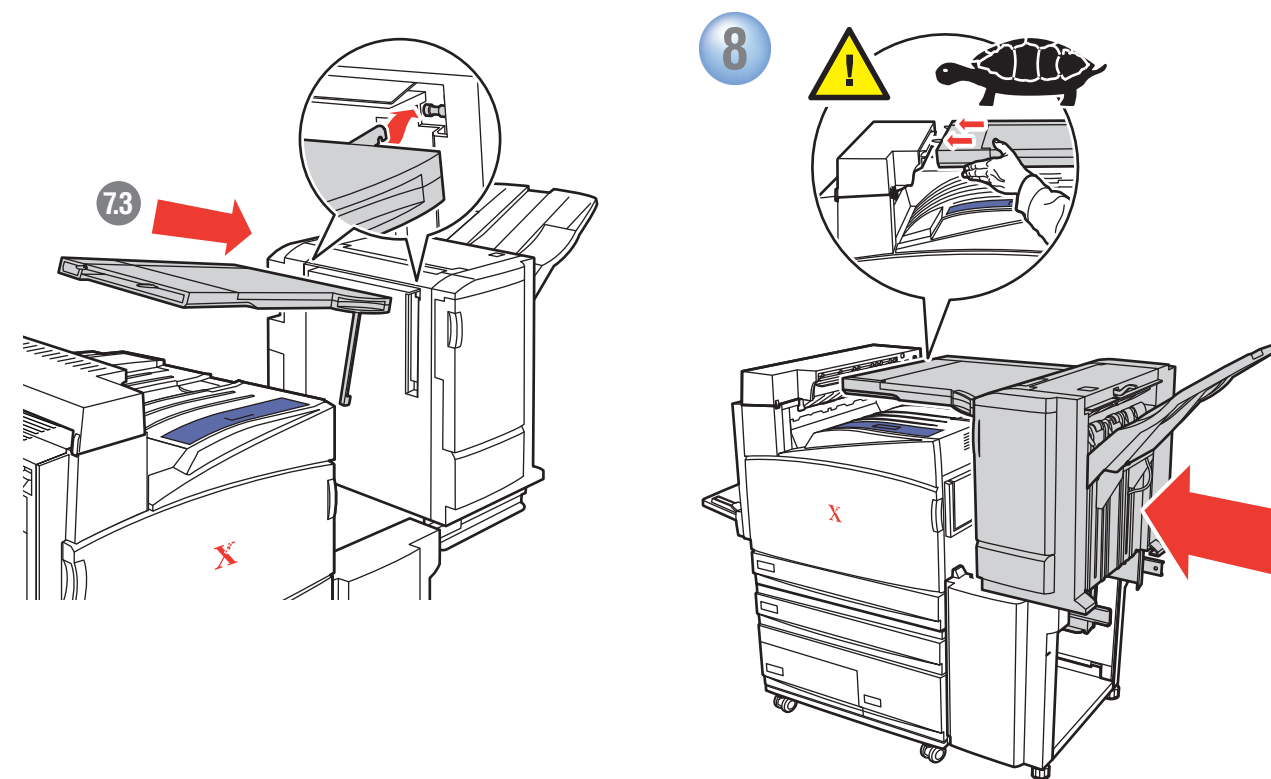

Setup Guide

Save finisher setup time...watch the setup video

- FR Regarder la vidéo de configuration
- IT Visione del video di impostazione
- DE Setup-Video ansehen
- ES Vea el video de instalación
- PT Assista ao vídeo Configuração
- NL Bekijk de Installatievideo
- SV Titta på Installationsvideon
- RU См. видео "Руководство по установке"
- JA セットアップビデオをご覧ください