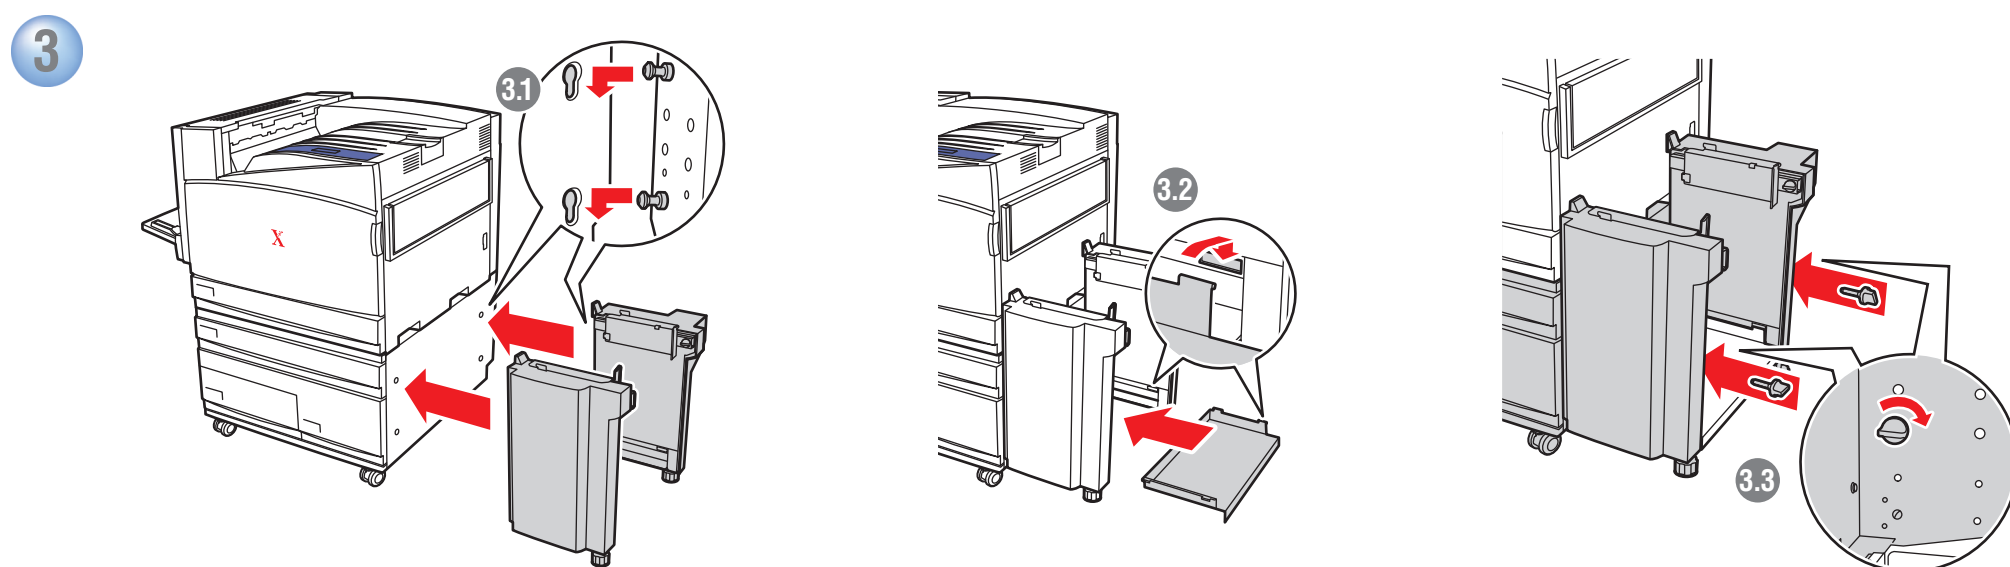

Setup Guide

Save finisher setup time...watch the setup video

- FR Regarder la vidéo de configuration
- IT Visione del video di impostazione
- DE Setup-Video ansehen
- ES Vea el video de instalación
- PT Assista ao vídeo Configuração
- NL Bekijk de Installatievideo
- SV Titta på Installationsvideon
- RU См. видео "Руководство по установке"
- JA セットアップビデオをご覧ください