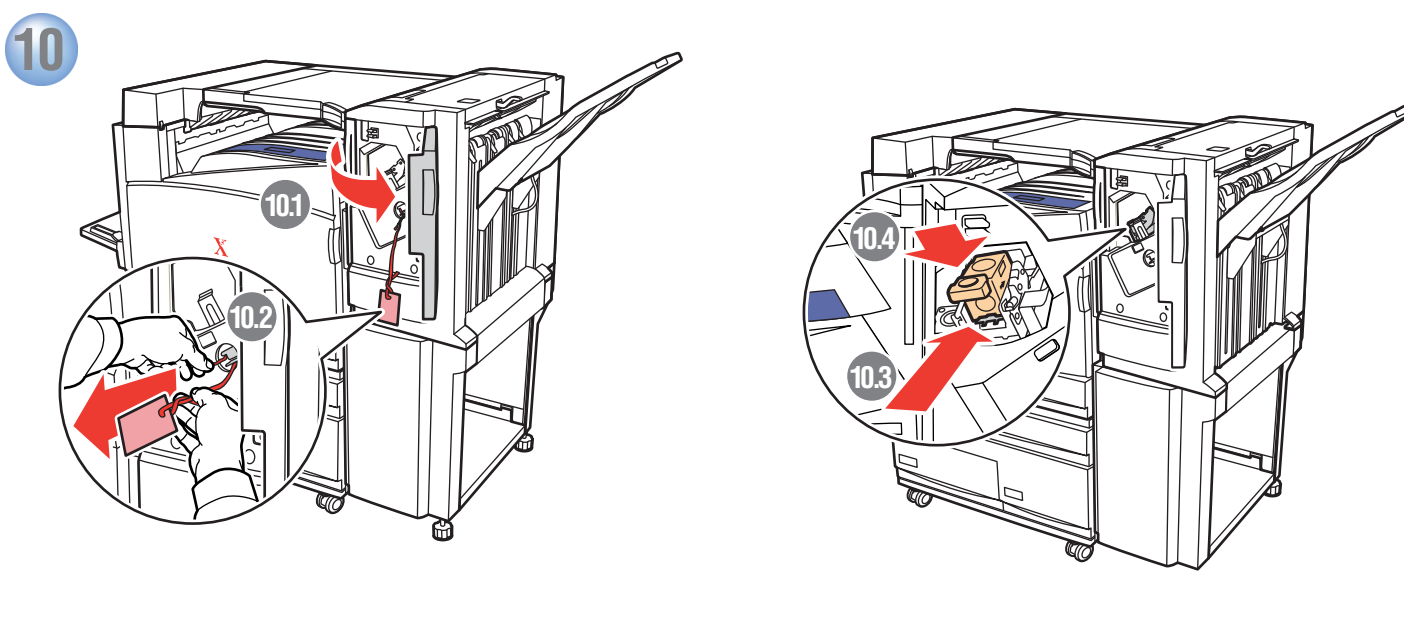

Setup Guide

Save finisher setup time...watch the setup video

- FR Regarder la vidéo de configuration
- IT Visione del video di impostazione
- DE Setup-Video ansehen
- ES Vea el video de instalación
- PT Assista ao vídeo Configuração
- NL Bekijk de Installatievideo
- SV Titta på Installationsvideon
- RU См. видео "Руководство по установке"
- JA セットアップビデオをご覧ください