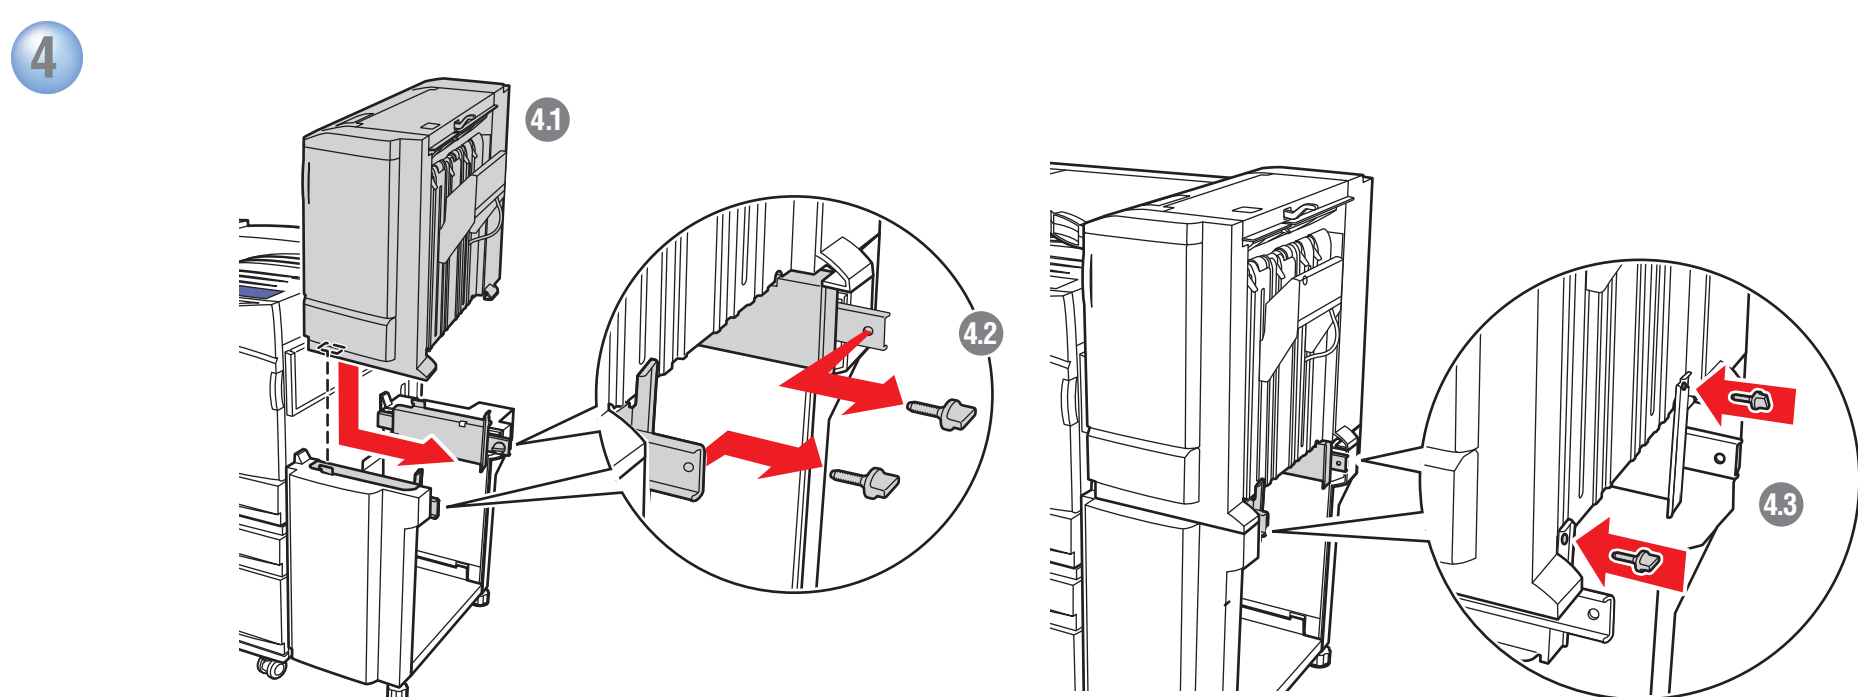

Setup Guide

Save finisher setup time...watch the setup video

- FR Regarder la vidéo de configuration
- IT Visione del video di impostazione
- DE Setup-Video ansehen
- ES Vea el video de instalación
- PT Assista ao vídeo Configuração
- NL Bekijk de Installatievideo
- SV Titta på Installationsvideon
- RU См. видео "Руководство по установке"
- JA セットアップビデオをご覧ください