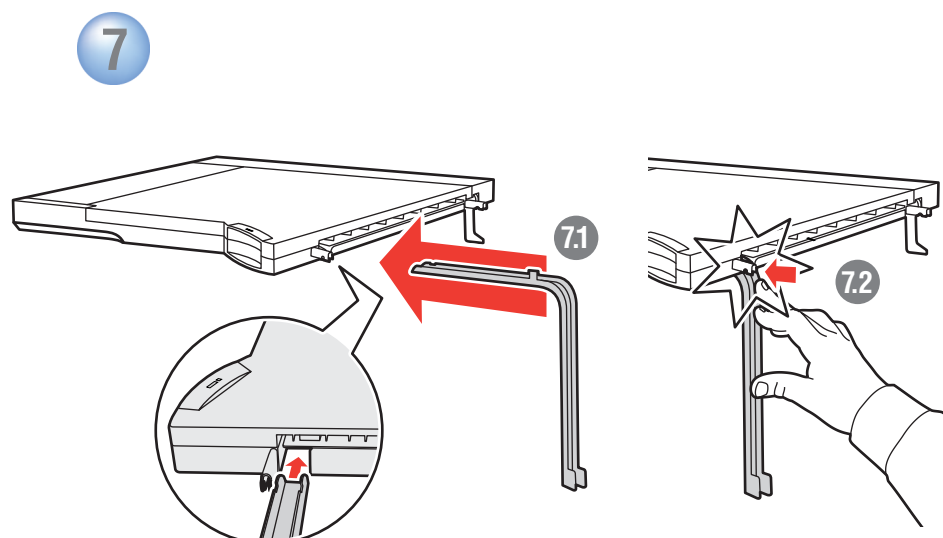

Setup Guide

Save finisher setup time...watch the setup video

- FR Regarder la vidéo de configuration
- IT Visione del video di impostazione
- DE Setup-Video ansehen
- ES Vea el video de instalación
- PT Assista ao vídeo Configuração
- NL Bekijk de Installatievideo
- SV Titta på Installationsvideon
- RU См. видео "Руководство по установке"
- JA セットアップビデオをご覧ください