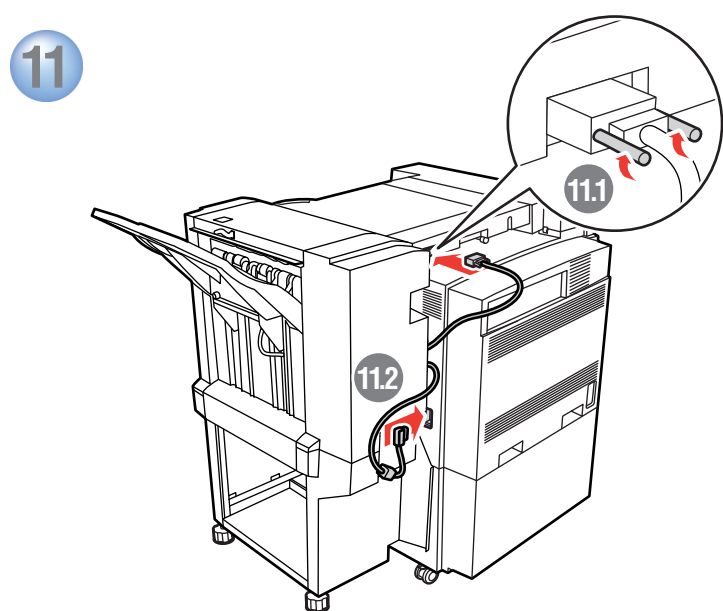

Setup Guide

Save finisher setup time...watch the setup video

- FR Regarder la vidéo de configuration
- IT Visione del video di impostazione
- DE Setup-Video ansehen
- ES Vea el video de instalación
- PT Assista ao vídeo Configuração
- NL Bekijk de Installatievideo
- SV Titta på Installationsvideon
- RU См. видео "Руководство по установке"
- JA セットアップビデオをご覧ください