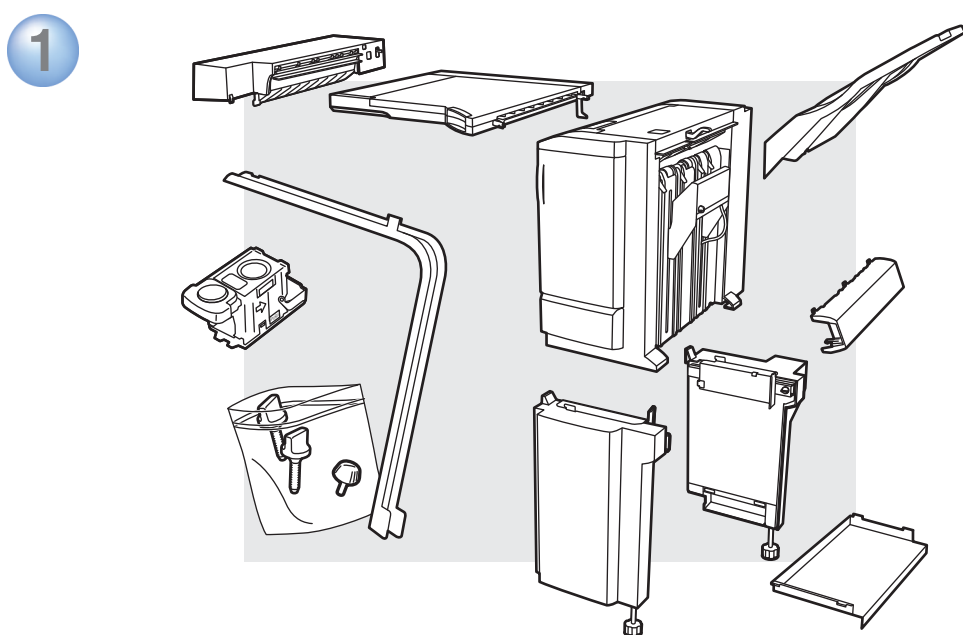

Setup Guide

Save finisher setup time...watch the setup video

- FR Regarder la vidéo de configuration
- IT Visione del video di impostazione
- DE Setup-Video ansehen
- ES Vea el video de instalación
- PT Assista ao vídeo Configuração
- NL Bekijk de Installatievideo
- SV Titta på Installationsvideon
- RU См. видео "Руководство по установке"
- JA セットアップビデオをご覧ください