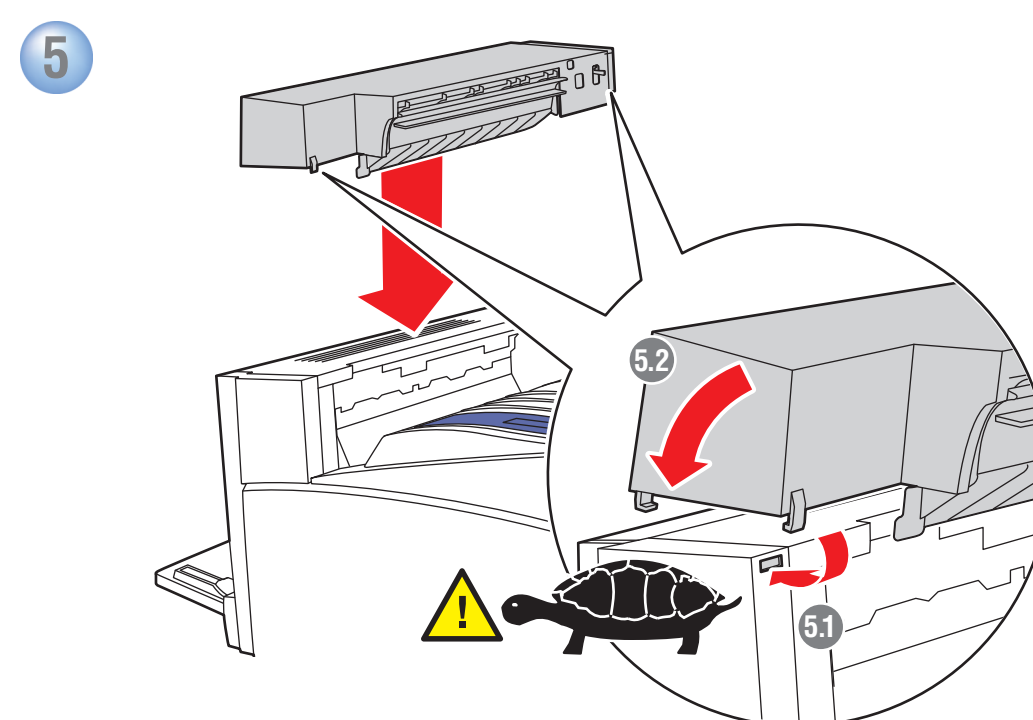

Setup Guide

Save finisher setup time...watch the setup video

- FR Regarder la vidéo de configuration
- IT Visione del video di impostazione
- DE Setup-Video ansehen
- ES Vea el video de instalación
- PT Assista ao vídeo Configuração
- NL Bekijk de Installatievideo
- SV Titta på Installationsvideon
- RU См. видео "Руководство по установке"
- JA セットアップビデオをご覧ください