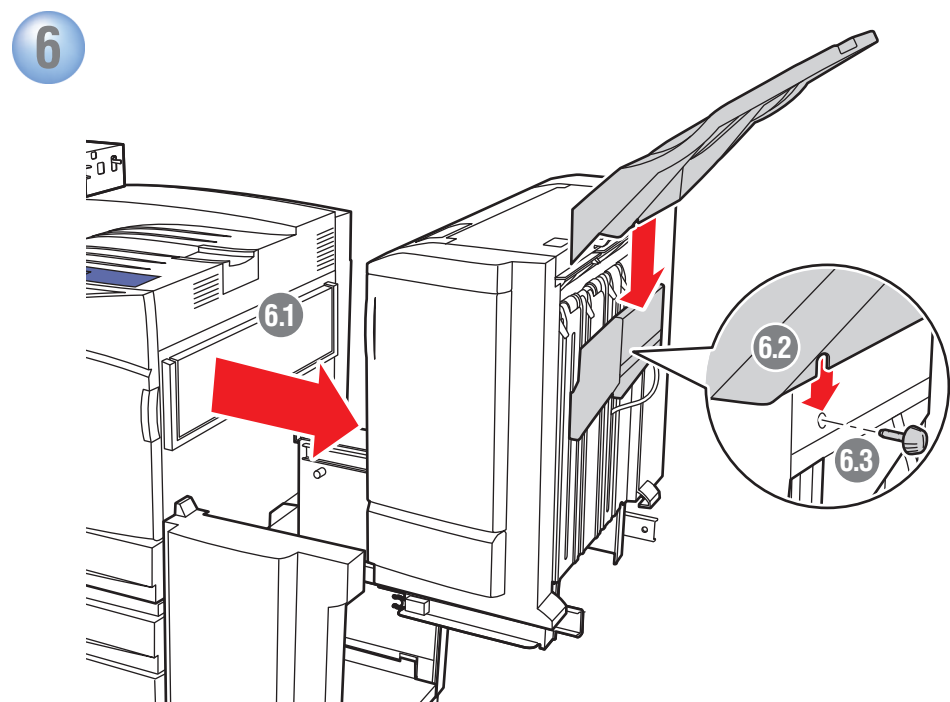

Setup Guide

Save finisher setup time...watch the setup video

- FR Regarder la vidéo de configuration
- IT Visione del video di impostazione
- DE Setup-Video ansehen
- ES Vea el video de instalación
- PT Assista ao vídeo Configuração
- NL Bekijk de Installatievideo
- SV Titta på Installationsvideon
- RU См. видео "Руководство по установке"
- JA セットアップビデオをご覧ください