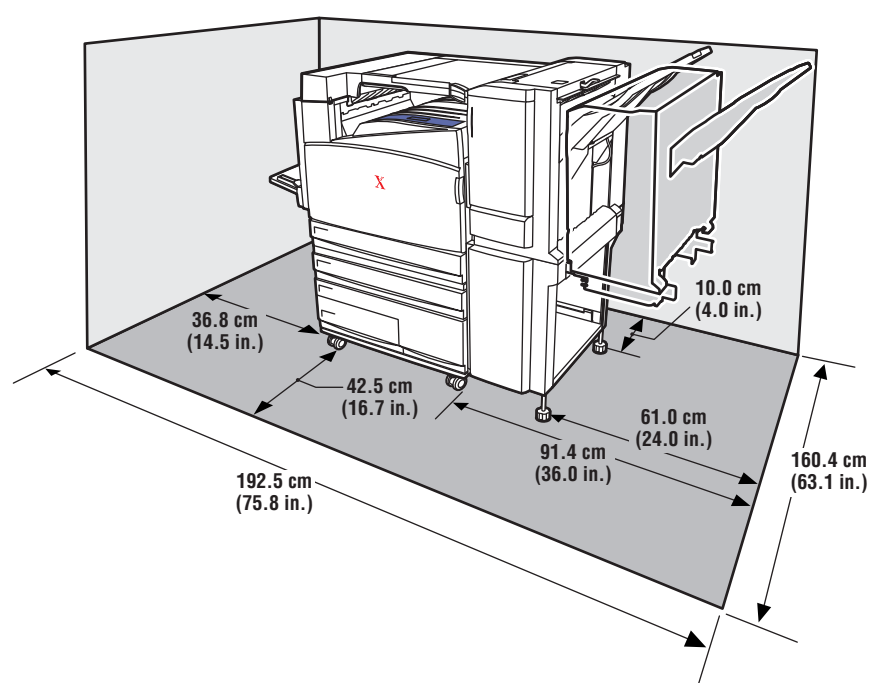

Setup Guide

Save finisher setup time...watch the setup video

- FR Regarder la vidéo de configuration
- IT Visione del video di impostazione
- DE Setup-Video ansehen
- ES Vea el video de instalación
- PT Assista ao vídeo Configuração
- NL Bekijk de Installatievideo
- SV Titta på Installationsvideon
- RU См. видео "Руководство по установке"
- JA セットアップビデオをご覧ください