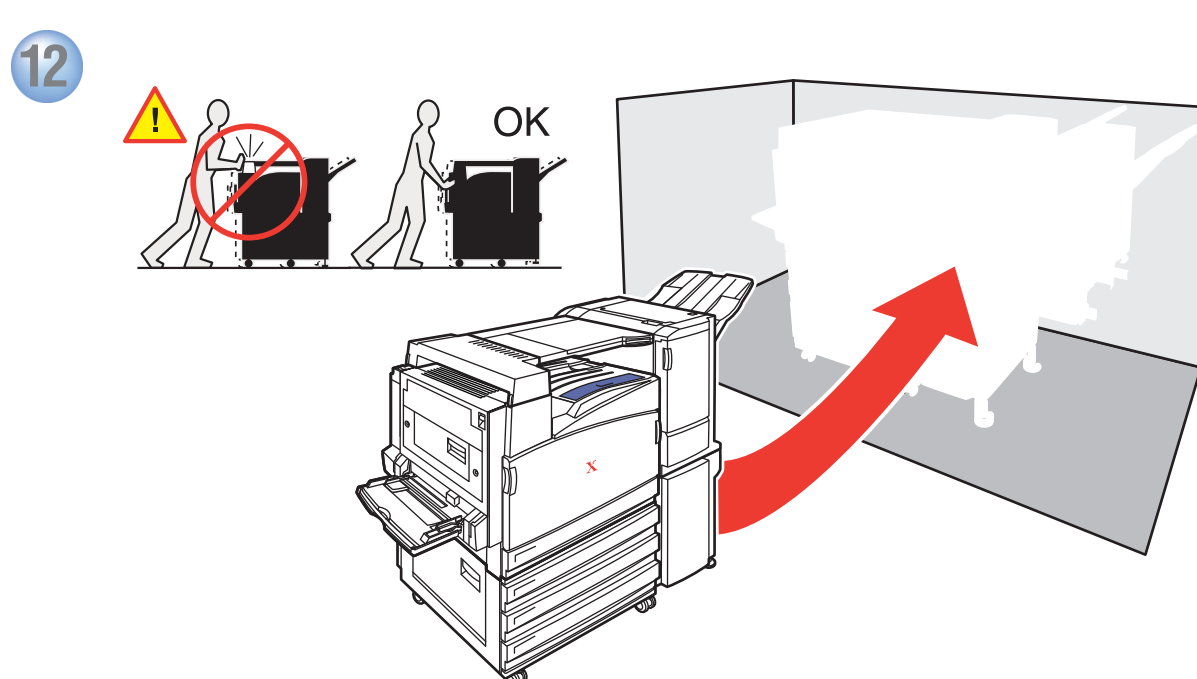

Setup Guide

Save finisher setup time...watch the setup video

- FR Regarder la vidéo de configuration
- IT Visione del video di impostazione
- DE Setup-Video ansehen
- ES Vea el video de instalación
- PT Assista ao vídeo Configuração
- NL Bekijk de Installatievideo
- SV Titta på Installationsvideon
- RU См. видео "Руководство по установке"
- JA セットアップビデオをご覧ください