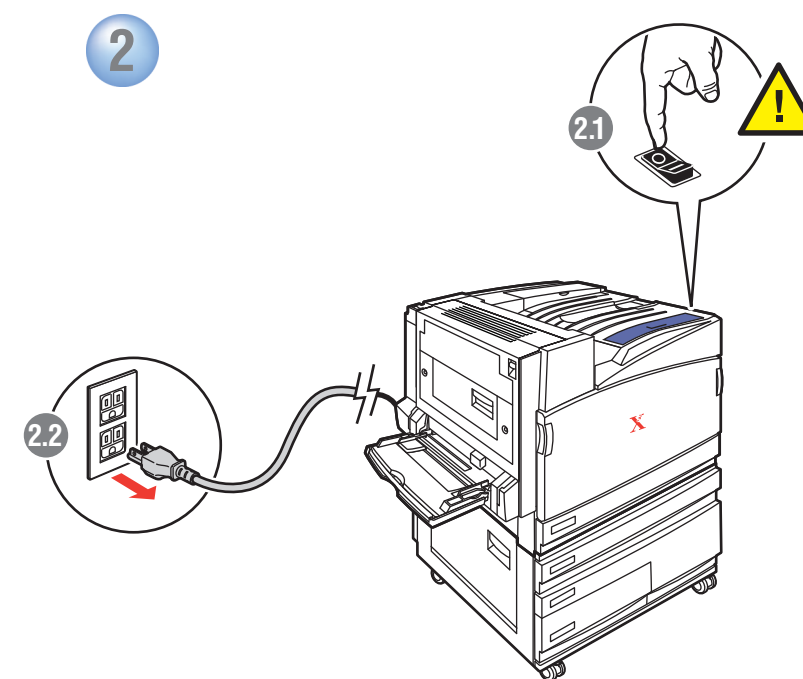

Setup Guide

Save finisher setup time...watch the setup video

- FR Regarder la vidéo de configuration
- IT Visione del video di impostazione
- DE Setup-Video ansehen
- ES Vea el video de instalación
- PT Assista ao vídeo Configuração
- NL Bekijk de Installatievideo
- SV Titta på Installationsvideon
- RU См. видео "Руководство по установке"
- JA セットアップビデオをご覧ください