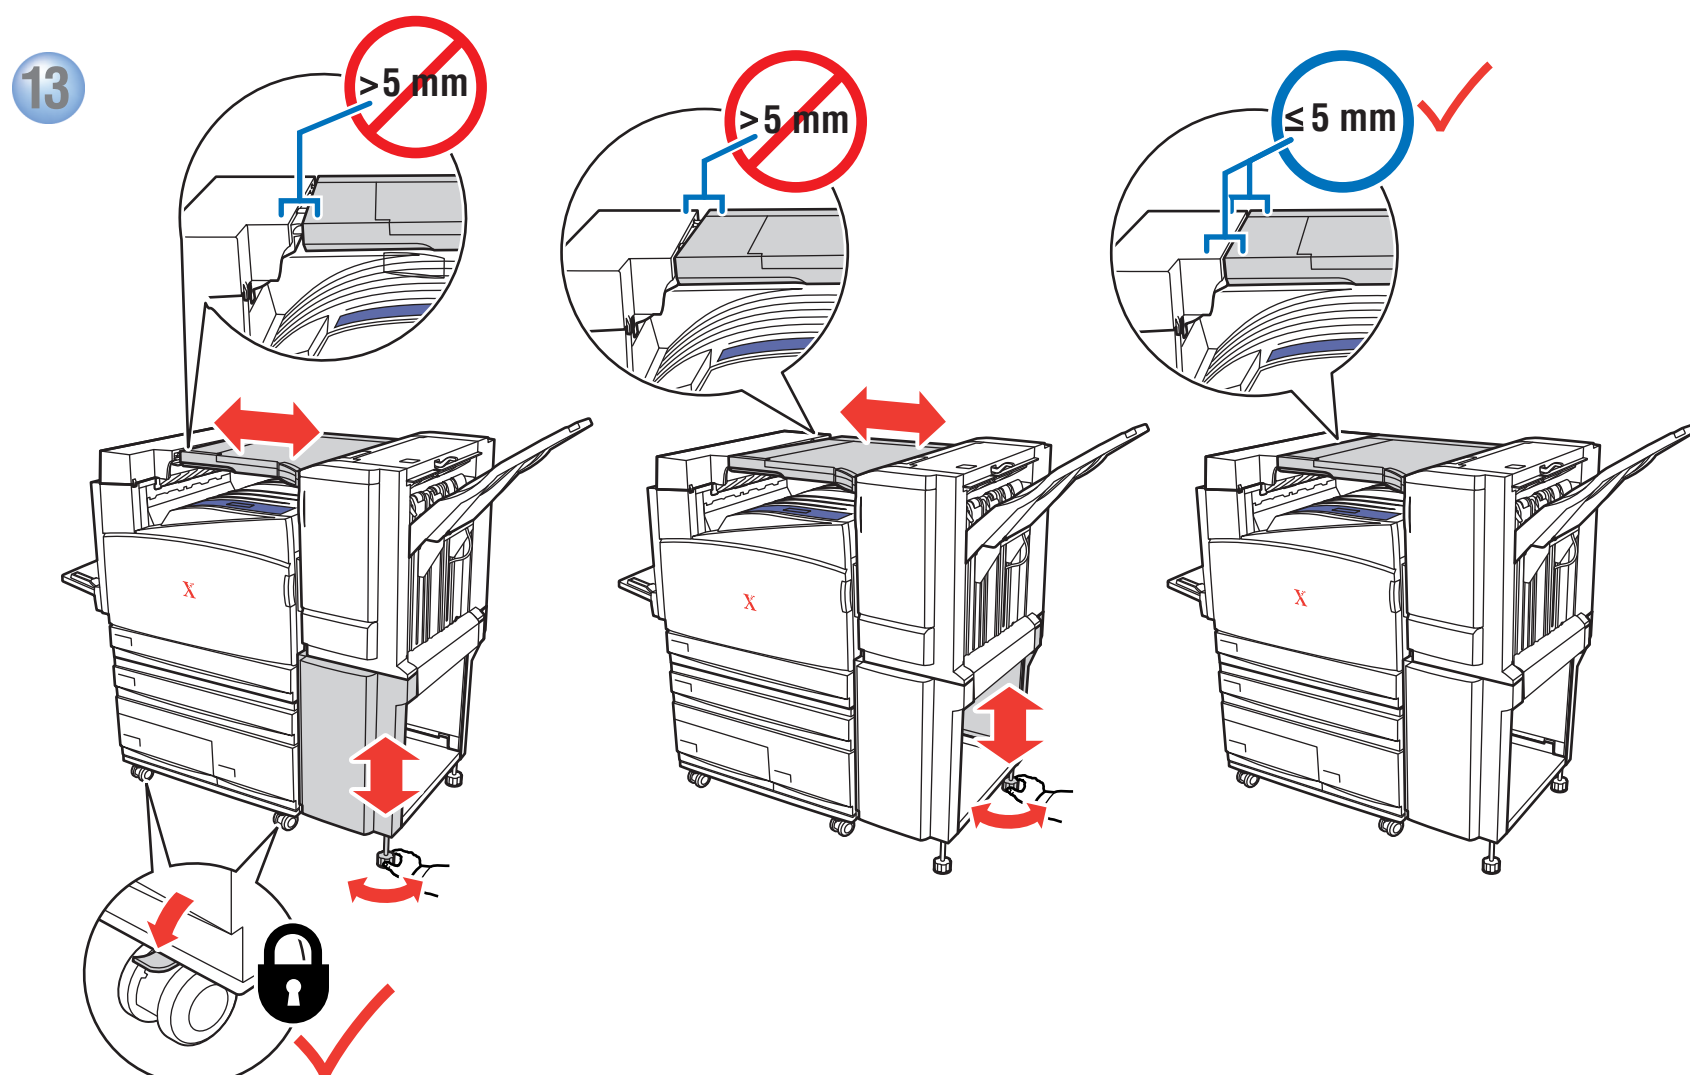

Setup Guide

Save finisher setup time...watch the setup video

- FR Regarder la vidéo de configuration
- IT Visione del video di impostazione
- DE Setup-Video ansehen
- ES Vea el video de instalación
- PT Assista ao vídeo Configuração
- NL Bekijk de Installatievideo
- SV Titta på Installationsvideon
- RU См. видео "Руководство по установке"
- JA セットアップビデオをご覧ください