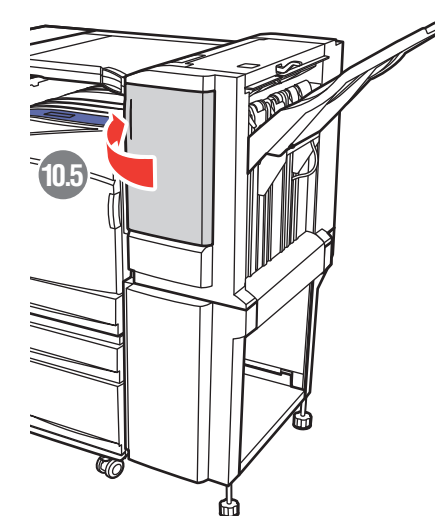

Setup Guide

Save finisher setup time...watch the setup video

- FR Regarder la vidéo de configuration
- IT Visione del video di impostazione
- DE Setup-Video ansehen
- ES Vea el video de instalación
- PT Assista ao vídeo Configuração
- NL Bekijk de Installatievideo
- SV Titta på Installationsvideon
- RU См. видео "Руководство по установке"
- JA セットアップビデオをご覧ください