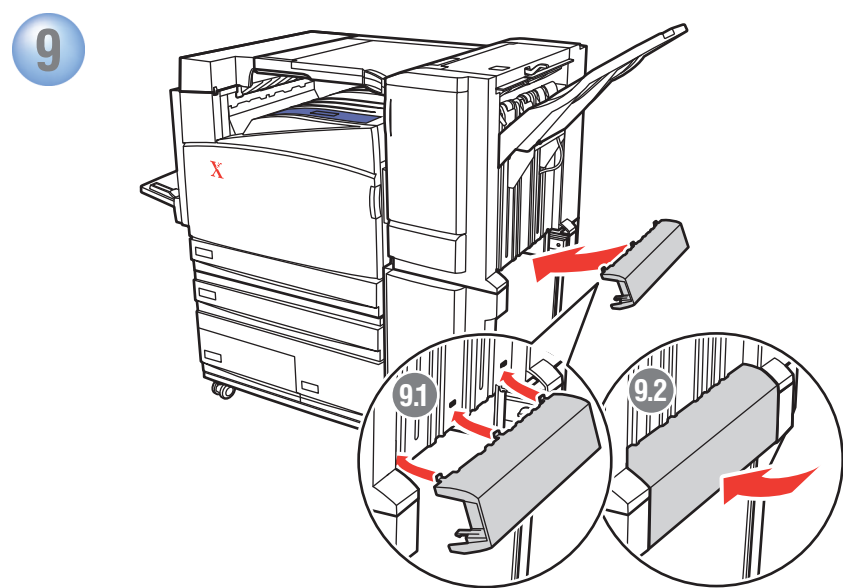

Setup Guide

Save finisher setup time...watch the setup video

- FR Regarder la vidéo de configuration
- IT Visione del video di impostazione
- DE Setup-Video ansehen
- ES Vea el video de instalación
- PT Assista ao vídeo Configuração
- NL Bekijk de Installatievideo
- SV Titta på Installationsvideon
- RU См. видео "Руководство по установке"
- JA セットアップビデオをご覧ください