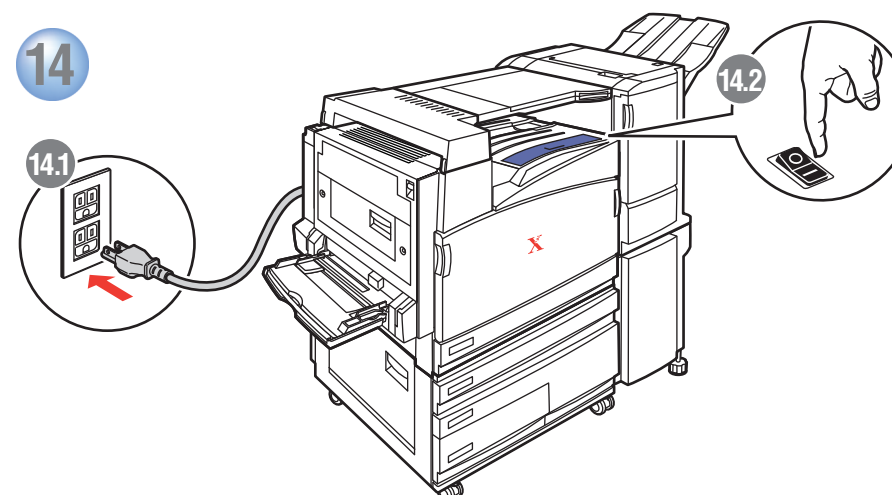

Setup Guide

Save finisher setup time...watch the setup video

- FR Regarder la vidéo de configuration
- IT Visione del video di impostazione
- DE Setup-Video ansehen
- ES Vea el video de instalación
- PT Assista ao vídeo Configuração
- NL Bekijk de Installatievideo
- SV Titta på Installationsvideon
- RU См. видео "Руководство по установке"
- JA セットアップビデオをご覧ください